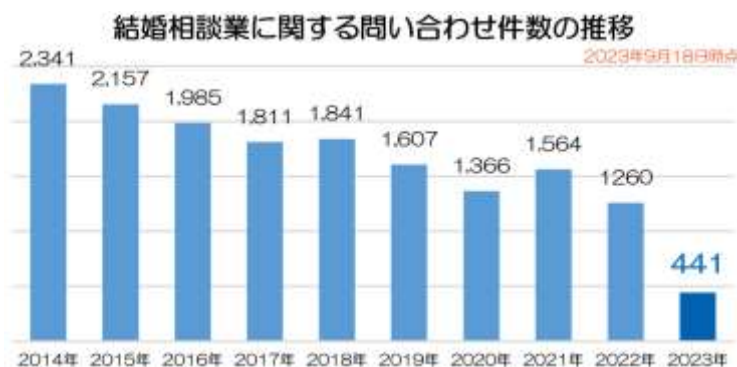

【別紙2】 マル適マークCMSの概要

結婚相談所に関する問い合わせ件数。2018年度に9年ぶりに前年を上回る件数となり、その後は減少傾向でしたが2021年は前年を12%上回る件数となりました。2022年、2023年は現在その2021年を大きく下回る件数ですが、今後の動向を注視する必要がありそうです。2020年からのコロナ禍で結婚相談業にも大きな変化がありました。ニュースで流れる様々なトラブルも見てみると、それは事業者側もそして婚活をされる消費者の双方にあるようです。法律をしっかりと守って運営している安心・安全な結婚相談所をご利用いただくことも、今後は重要になってくるかもしれません。

※国民生活センター出典

当協会JLCAでは、審査の専門家や有識者といった第三者が、HPの表示や契約書類等をチェックするだけでなく、実際に皆さんの結婚相談所に伺って、サービス内容や個人情報の管理・保管状況を審査しています。

このような厳しい審査に合格した結婚相談所のみが、「結婚相談・結婚情報の信頼の証」であるマル適マーク

「CMS」を取得しています。

現在の様々な消費者被害に対し2017年の特定商取引法・消費者契約法の改正など、継続して国を挙げての消費者保護の対策が行われています。JLCAのマル適マーク「CMS」はこのような政府の動きも織り込みながら、あくまで、「お客様目線」の審査を実施することで、消費者が安心して利用できる、安全な結婚相談所が全国に広まるよう取り組んでいます。

CMSマーク(総合認証)は、会員数等、規模が大きな結婚相談所を対象とし、経済産業省のガイドラインに準拠していることと、更に財務状態、教育体制、情報保護についての厳しい審査をクリアした認証です。

CMSマーク(基本認証)は、小規模な相談所を対象とし、経済産業省のガイドラインに沿って、お客様が安心できる契約や情報管理等で運営がなされている相談所です。

結婚相談所は規模の大小に関わらず、お客様自身が自分にあったところを選ぶことが正しいですが、どちらのマークも、消費者を大切にしていることがマル適マークの一番の要件となっています。

ただし、会員数等、規模の大きなところについては、社会的影響力は大きく、お客様の立場を踏まえれば、その事業継続性はきわめて重要です。従ってその審査基準も厳格にする必要があり、基本認証にくらべて、審査項目が多く、審査基準も厳しい設定となっています。これらの厳しい審査から、総合認証を取得している相談所はより信頼性が高いと言えます。